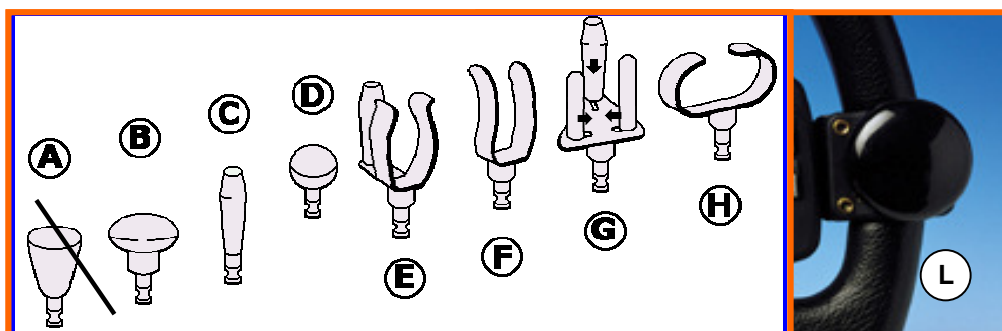

BOULE AU VOLANT

BOULE FIXE OU AMOVIBLE

Elles facilitent la manœuvre du volant d'une seule main, laissant l'autre main disponible pour les commandes annexées au volant.

Produit Français
Garantie 2 ans

Ces boules et fourches ont été spécialement étudiées pour les conducteurs

- A et B** Aucun handicap
- C** Faiblesse musculaire et usage limité des doigts
- D** Utilisation d'une prothèse
- E** Perte de l'usage des doigts : 3 tailles S / M / L
- F** Besoin d'un support sur l'arrière de la main
- G** Ajustable en fonction de la forme de la main ou de la prothèse
- H** Nécessitant une position horizontale de la main