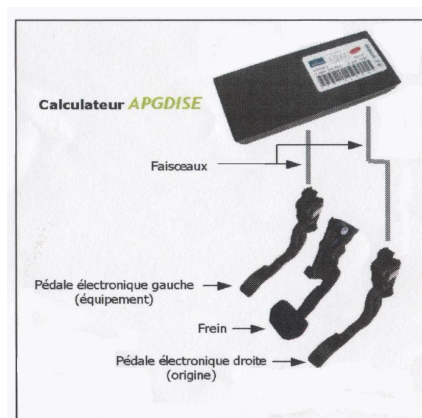

Produit Français

Garantie 2 ans

L'APG est un système électronique permettant d'ajouter une pédale d'accélérateur à gauche.

La mise en service s'effectue par un simple interrupteur qui permet de sélectionner le mode de conduite au démarrage. Dès que la pédale de gauche est activée, cela met en sécurité celle de droite.

La pédale de gauche est démontable

Devis gratuit par type de véhicule - Nous questionner avant toute acquisition.